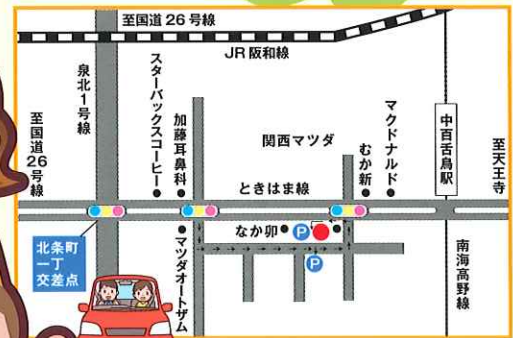

TOTO YKK AP リモデルフェア

TOTO堺ショールーム

2日間限定 堺市北区百舌鳥西之町3丁521

会場

6/3土・4日
AM10:00~PM5:00

このチラシをご持参ください

ご予約優先

特別企画

ピッタリサイズを当てると
素敵な景品プレゼント!

※セミナー開催中は中断いたします

P 大型駐車場あり

ご来場特典

ご来場いただきクイズ
ラリーに答えて頂くと

くじ引きチャンス

おいしいお米

10kg