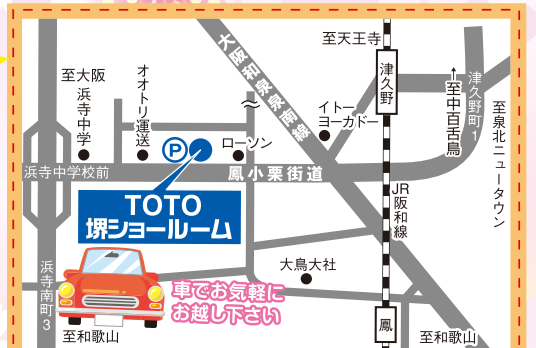

TOTO堺ショールーム 会場
〒593-8328
堺市西区鳳北町10-110
TOTO 堺

地域密着型
リフォーム店
10社が
主催!!

地元密着してお客様が安心してリフォームを行って頂けるようプランの提案から施工アフターサービスまでを総合的にサできるリフォーム店の集まりです!

1. ■アス・ライン株式会社
   - ■榎建設工業株式会社
   - ■株式会社 北田工務店
   - ■株式会社 サンハウジング
   - ■有限会社 とざきシステムデザインズ
   - ■株式会社 中嶋工務店
   - ■西村水道工業株式会社
   - (泉北リフォーム)
   - ■株式会社 美和工務店
   - ■リハウス店やまなか
   - ■リブウェル株式会社
   - (株式会社 やまなか工務店)
2. <順不同>

協賛

TOTO Daiken YKK AP

協力

大阪ガス 関西電力